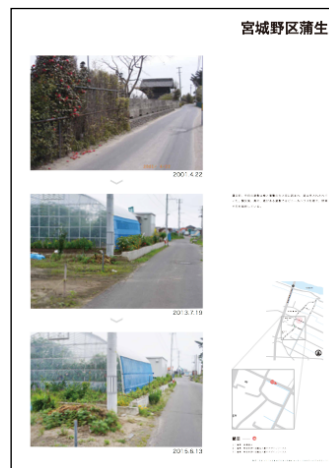

パネル番号：009_034
資料名：宮城野区蒲生
鍋沼⑱（更新）
記録日：
2001年4月22日
2013年7月19日
2015年6月13日
撮影：高橋親夫 + NPO法人
都市デザインワークス
地域情報：
仙台市宮城野区蒲生